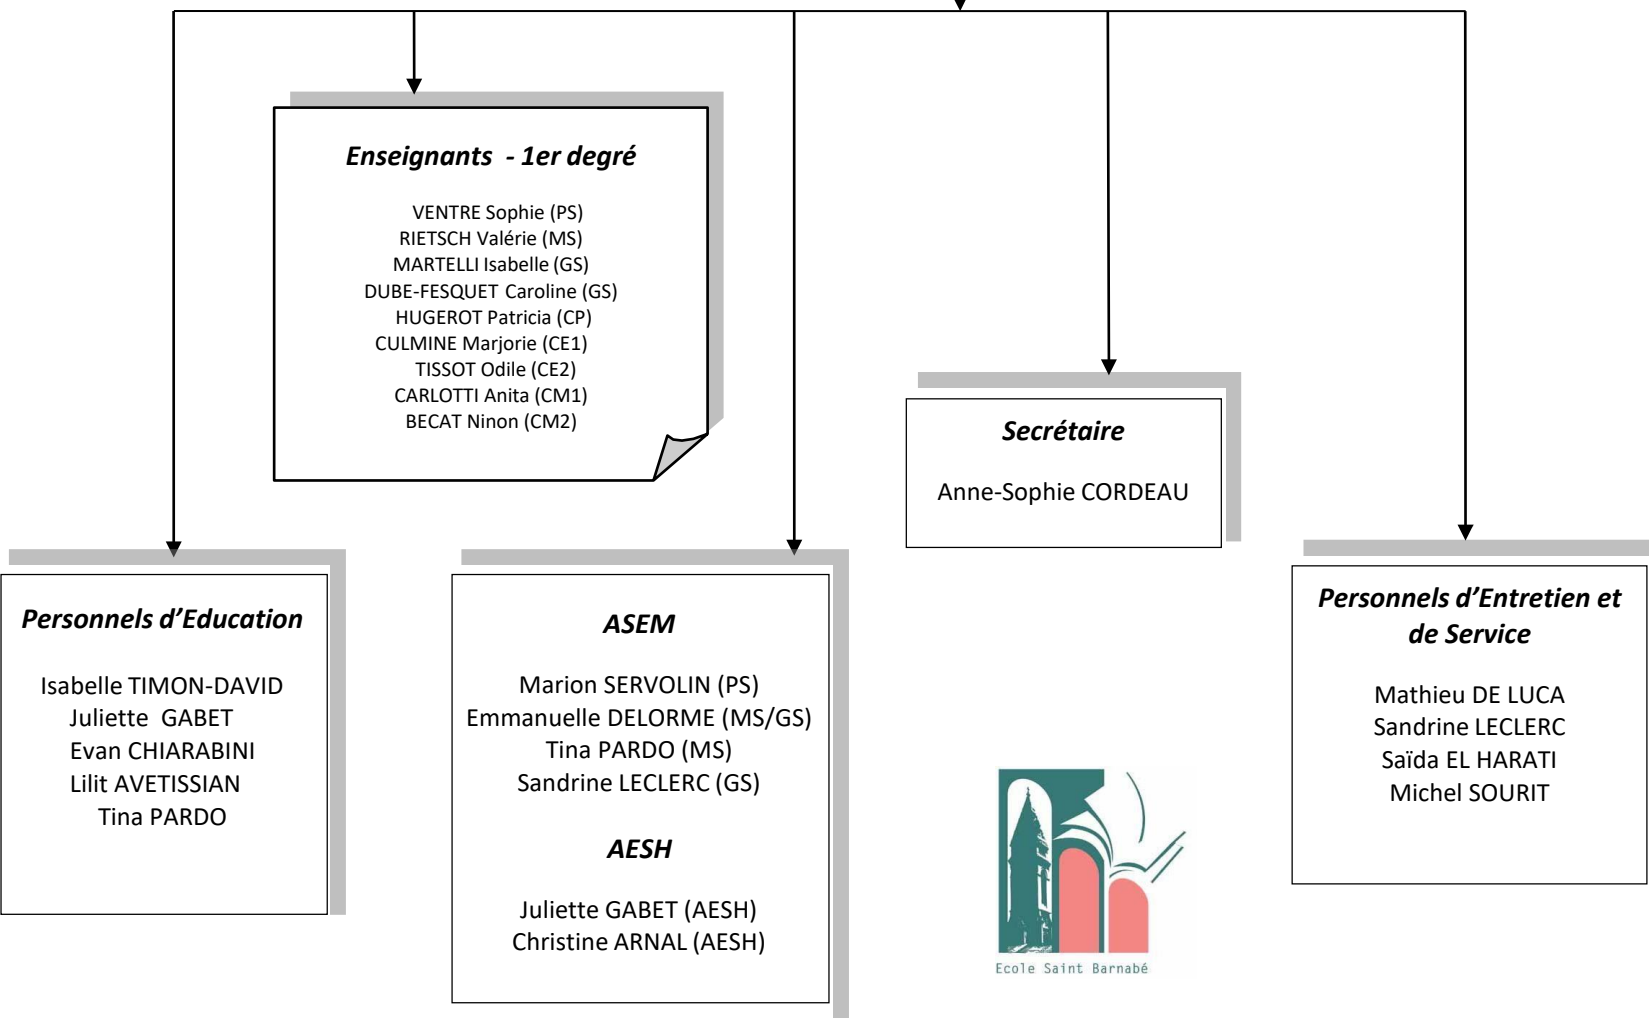

Isabelle MARTELLI
Chef d'Établissement

Partenaires

Apel
Présidente
Claudine GASQUET

**Paroisse
St Barnabé**
Père
David ABIODOUN

**Restauration
SOGERES**
Souhila TATARA

Informatique
Philippe CASAS